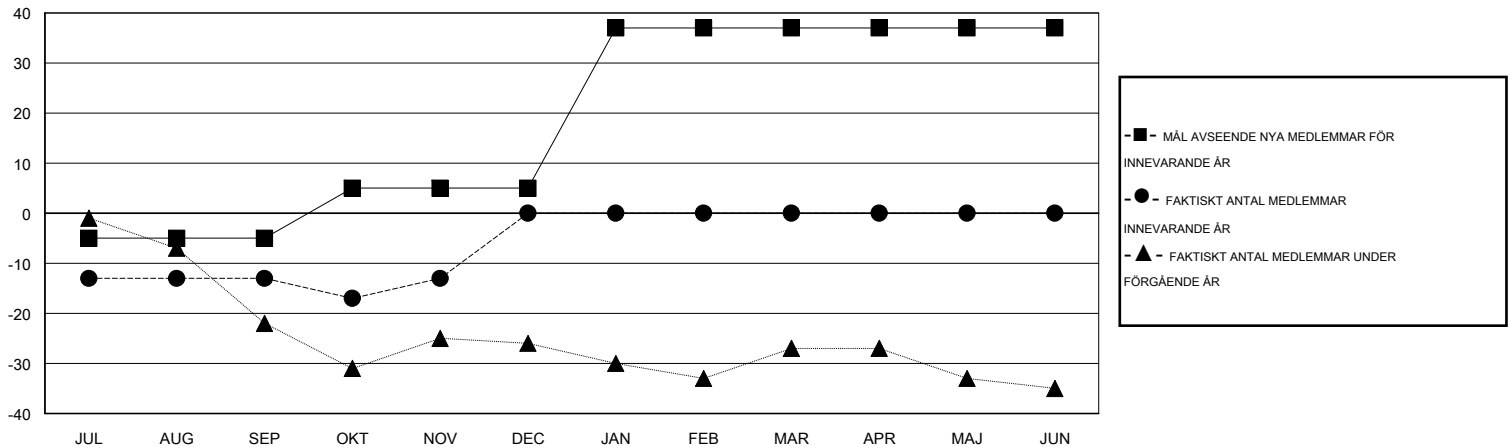

# MONTHLY MEMBERSHIP PROGRESS REPORT

District 101VG

Results as of: 11/30/2015

GMT: Kenneth Persson

OMRÅDE SWEDEN

GMT KO 4

Klubbar					Medlemmar				
RESULTAT FÖR 2015-2016					RESULTAT FÖR 2015-2016				
KVARTAL	MÅL AVSEENDE NYA KLUBBAR	NYA KLUBBAR	AVFÖRDA KLUBBAR	NETTOTILLVÄX T/MINSKNING	KVARTAL	MÅL AVSEENDE NYA MEDLEMMAR	CHARTER OCH TILLAGDA NYA MEDLEMMAR	AVFÖRDA MEDLEMMAR	NETTOTILLVÄX T/MINSKNING
JUL/AUG/SEP	0	0	0	0	JUL/AUG/SEP	-5	29	42	-13
OKT/NOV/DEC	0	0	0	0	OKT/NOV/DEC	10	12	12	0
JAN/FEB/MAR	1	0	0	0	JAN/FEB/MAR	32	0	0	0
APR/MAJ/JUN	0	0	0	0	APR/MAJ/JUN	0	0	0	0

MÅL OCH FAKTISKT ANTAL NYA KLUBBAR

MÅL OCH FAKTISKT ANTAL MEDLEMMAR

NEDLAGDA KLUBBAR: 0	23 CLUBS OF 69 TOG UPP EN ELLER FLER NYA MEDLEMMAR	<u>KÖNSFÖRDELNING</u>	
<u>AVFÖRDA MEDLEMMAR</u>		MAN	1,442 (85.27%)
AVLIDNA 14	<a href="#">KLICKA HÄR FÖR INFORMATION OM STATUS</a>	KVINNA	249 (14.73%)
NEDLAGD KLUBB 0		FAMILJEMEDLEMMAR	88
ÖVRIGA 40		HUVUDMAN I HUSHÄLLET	44
TOTAL 54		INGEN HUVUDMAN I HUSHÄLLET	44